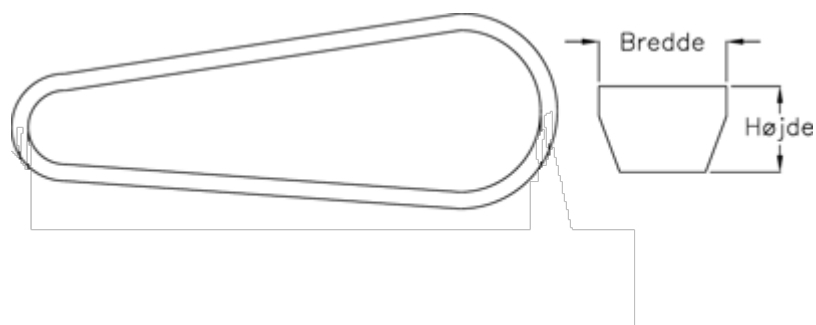

Varenummer: 601962562120
Beskrivelse: Gates kilerem SPA 2120 Ld 2120
DELTA NARROW

Mål

Bredde = 13
Højde = 10
Middellængde = 2120